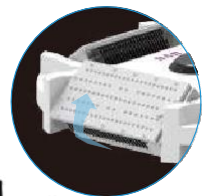

Die Box wird aufgeklappt

Ausrichtung der Arbeitshöhe

Maximale Höhe der Lampe 1,5m

Wirkungsbereich ist größer.

Anpassen auf

Zielrichtung

Box wird fixiert

Flexibel einstellbarer

Strahlungsbereich.

180° verfügbar

Werkzeuglos
drehbar

200° verfügbar

Anpassen des Moduls

für eine 360° volle Abdeckung