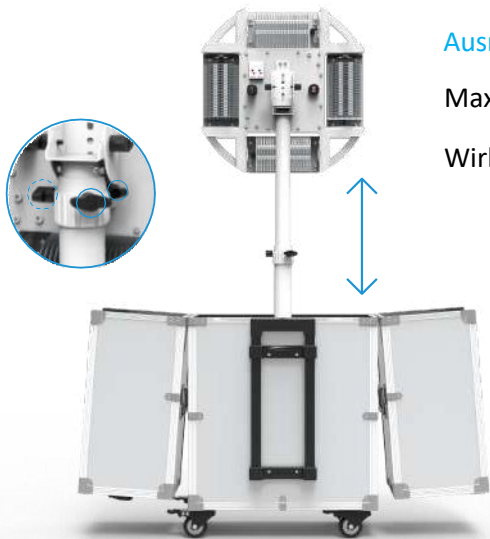

Die Box wird aufgeklappt

Ausrichtung der Arbeitshöhe

Maximale Höhe der Lampe 1,5m

Wirkungsbereich ist größer.

Anpassen auf

Zielrichtung

Box wird fixiert

Flexibel einstellbarer

Strahlungsbereich.

180° verfügbar

Werkzeuglos
drehbar

200° verfügbar

Anpassen des Moduls

für eine 360° volle Abdeckung